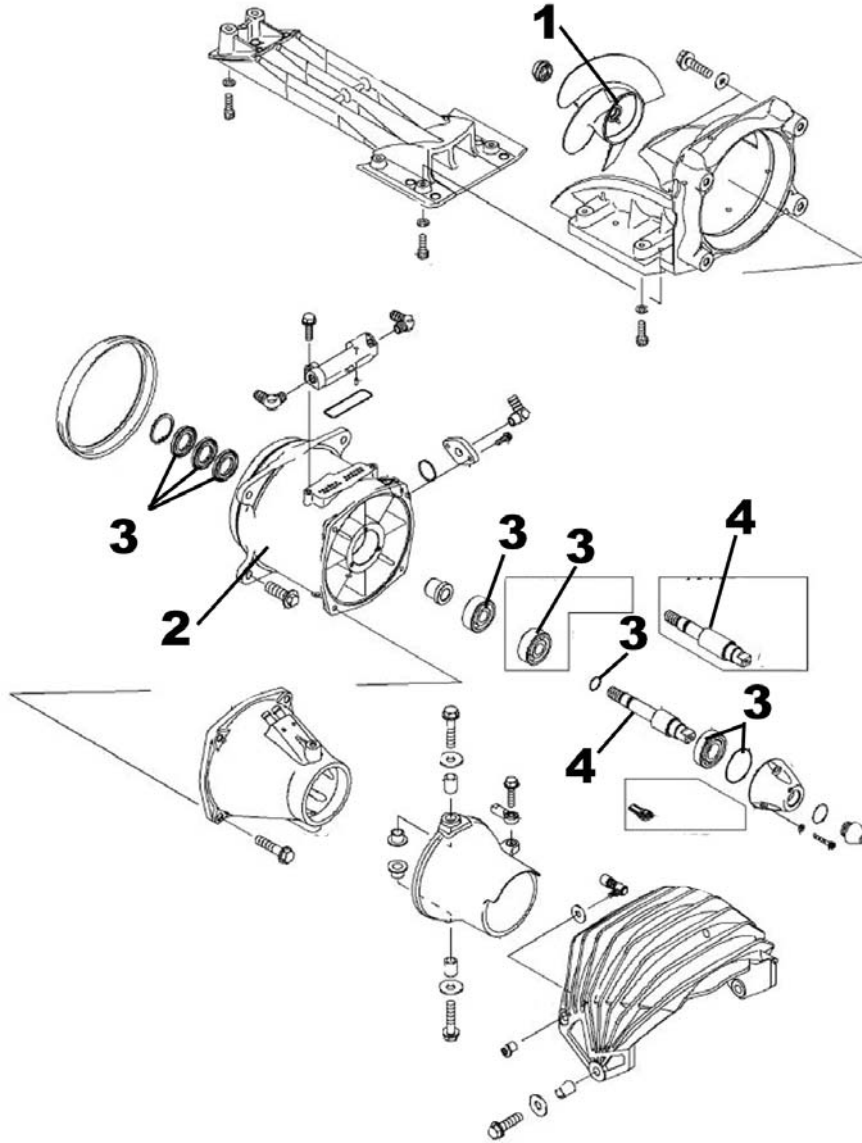

4 Stroke Kawasaki Jet Pump Components

Reference #					1	1	2	3	4
Engine CC	Model	Year	Pump Diameter	Pump Pitch	Solas Prop	NuJet Prop	Jet Pump	Jet Pump Kit	Jet Pump Shaft
1498	Ultra 310	2014-2015	155MM	-	Call	Call	Call	Call	3-53-1070764
	Ultra 300	2012-2013	155MM	-	Call	Call	Call	Call	3-53-1070764
	ULTRA 260X/LX 2008~	2008~	155MM	16/21	08-408	N/A	59496-3757 *	104163 *	13107-3788 *
			155MM	15/23	08-409	N/A	59496-3757 *	104163 *	13107-3788 *
	ULTRA 250X	2007~	155MM	16/21	08-408	N/A	59496-3757 *	104163 *	13107-3788 *
			155MM	15/23	08-409	N/A	59496-3757 *	104163 *	13107-3788 *
	ULTRA LX	2007~2011	155MM	10/16	08-407	N/A	59496-3761 *	104163 *	13107-3788 *
	STX-15F	2004	148MM	13/19	08-417	N/A	59496-3737 *	3-50-PM609	1310737
	STX-15F	05~06	148MM	13/19	08-417	N/A	59496-3759 *	3-50-PM614	1310737
	STX 15F	07~09	148MM	13/19	08-417	N/A	59496-3759 *	104163 *	13107-3794 *
STX	09~10					59496-3759 *	3-50-PM614	13107-3794 *	
1199	STX-12F	2003~2004	148MM	12/18	08-416	N/A	59496-3737 *	3-50-PM609	1310737
		2005~06 & 08	148MM	12/18	08-416	N/A	59496-3756 *	3-50-PM614	1310737
		2007	148MM	12/18	08-416	N/A	59496-3759 *	104163 *	13107-3794 *

* Special Order Part