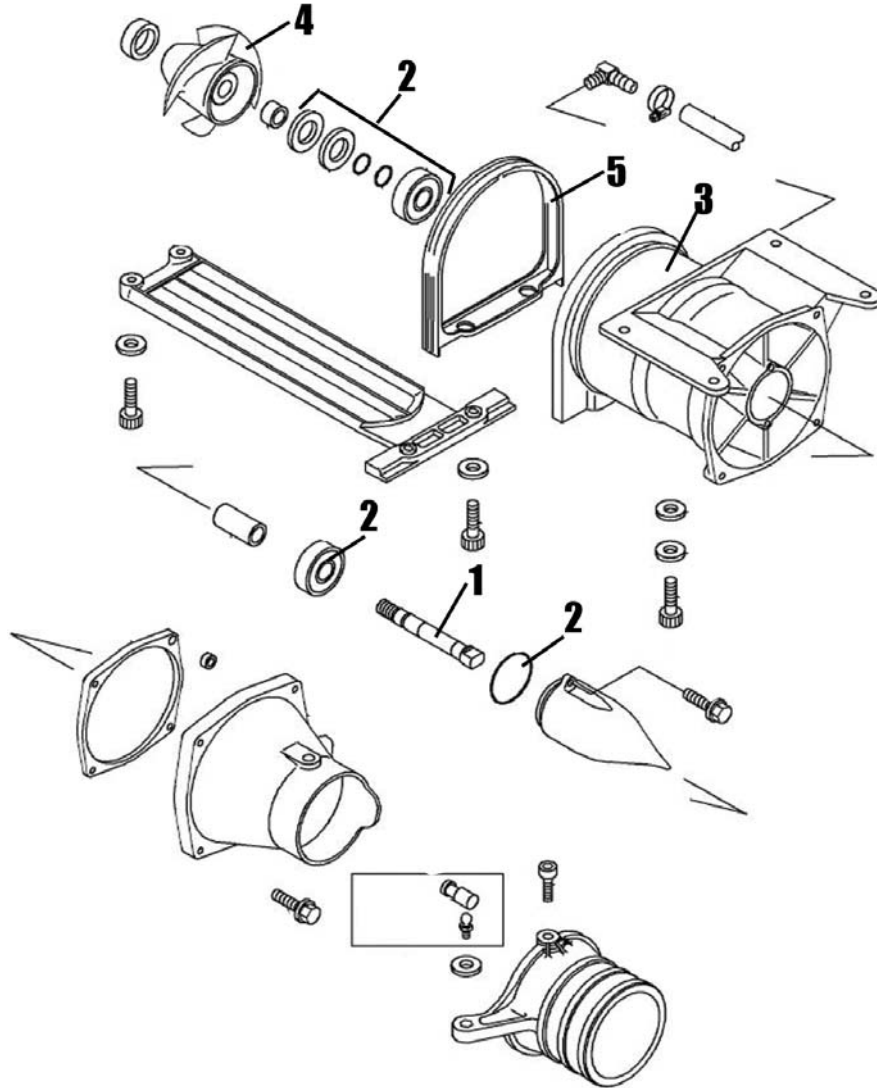

743/750 Jet Pump Components

Reference #			1	2	3	4	5
Engine CC	Model	Year	Jet Pump Shaft	Jet Pump Kit	Jet Pump	Impeller	Trim Seal
743	750 SXI PRO	96~2002	1310721	3-50-PM607	59496-3726 *	See Prop Chart After Jet Pump Section	5533
	750 SXI	95~96	1310721	3-50-PM607	59496-3726 *		5533
	750 SX	92~96	1310721	3-50-PM607	59496-3726 *		5533
	750 STS	95~96	1310721	3-50-PM607	59496-3726 *		5533
		96~2001	1310721	3-50-PM607	59496-3727 *		5533
	750 XI SPORT	93~95	1310721	3-50-PM607	59496-3726 *		5533
		96~2000	1310721	3-50-PM607	59496-3727 *		5533
	750 ZXI	95~97	1310721	3-50-PM608	59496-3746 *		5533
750 XI	93~97	1310721	3-50-PM607	59496-3727 *	5533		
743	750 SS	92~95	1310721	3-50-PM607	59496-3726 *	See Prop Chart After Jet Pump Section	5533
		96~97	1310721	3-50-PM607	59496-3727 *		5533
	750 XIR	94	1310721	3-50-PM607	59496-3726 *		5533
	750 ST	93~95	1310721	3-50-PM607	59496-3726 *		5533

* Special Order Part